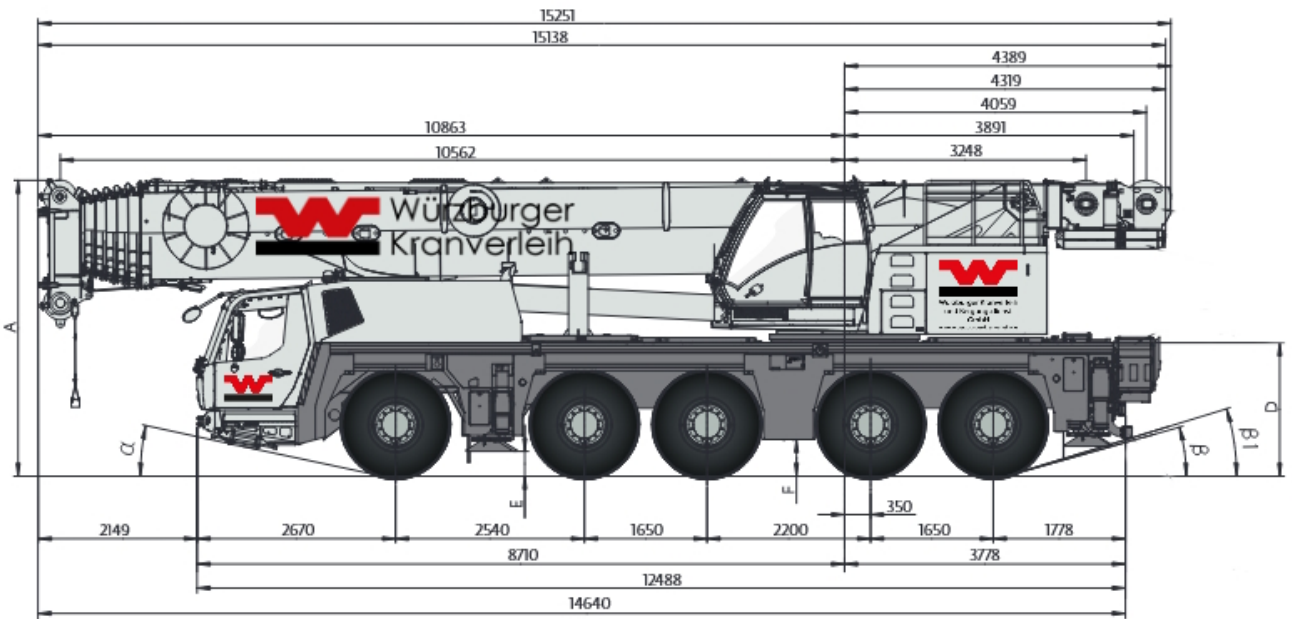

TK-150

Abmessungen

www.wuerzburger-kranverleih.de

	A	A 105 mm**	B	C	D	E	F	a	β	β ₁
R16,00/R25	3998	3893	2750	2276	1795	335	494	14°	15°	16°

**abgesenkt