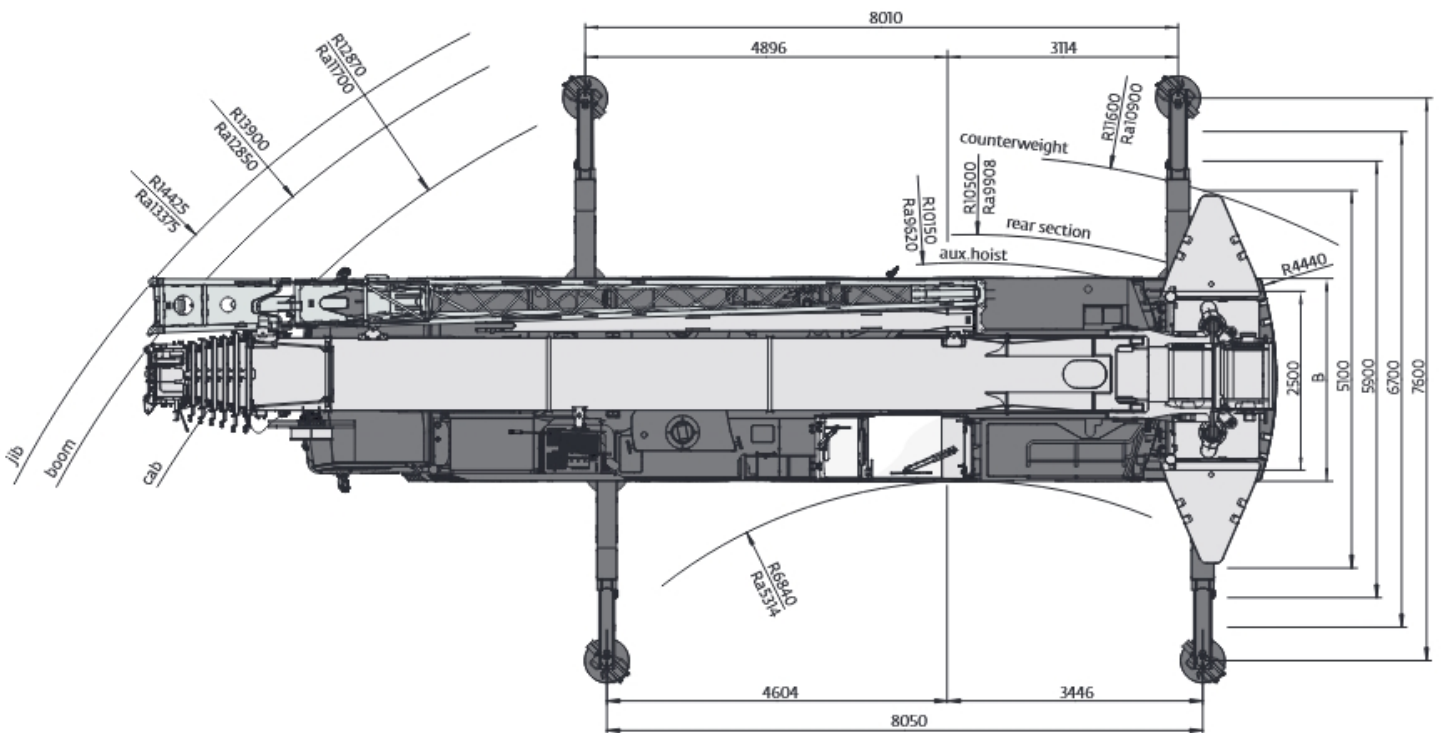

TK-150

Abmessungen

www.wuerzburger-kranverleih.de

	A	A 105 mm**	B	C	D	E	F	a	β	β ₁
R16,00/R25	3998	3893	2750	2276	1795	335	494	14°	15°	16°

**abgesenkt