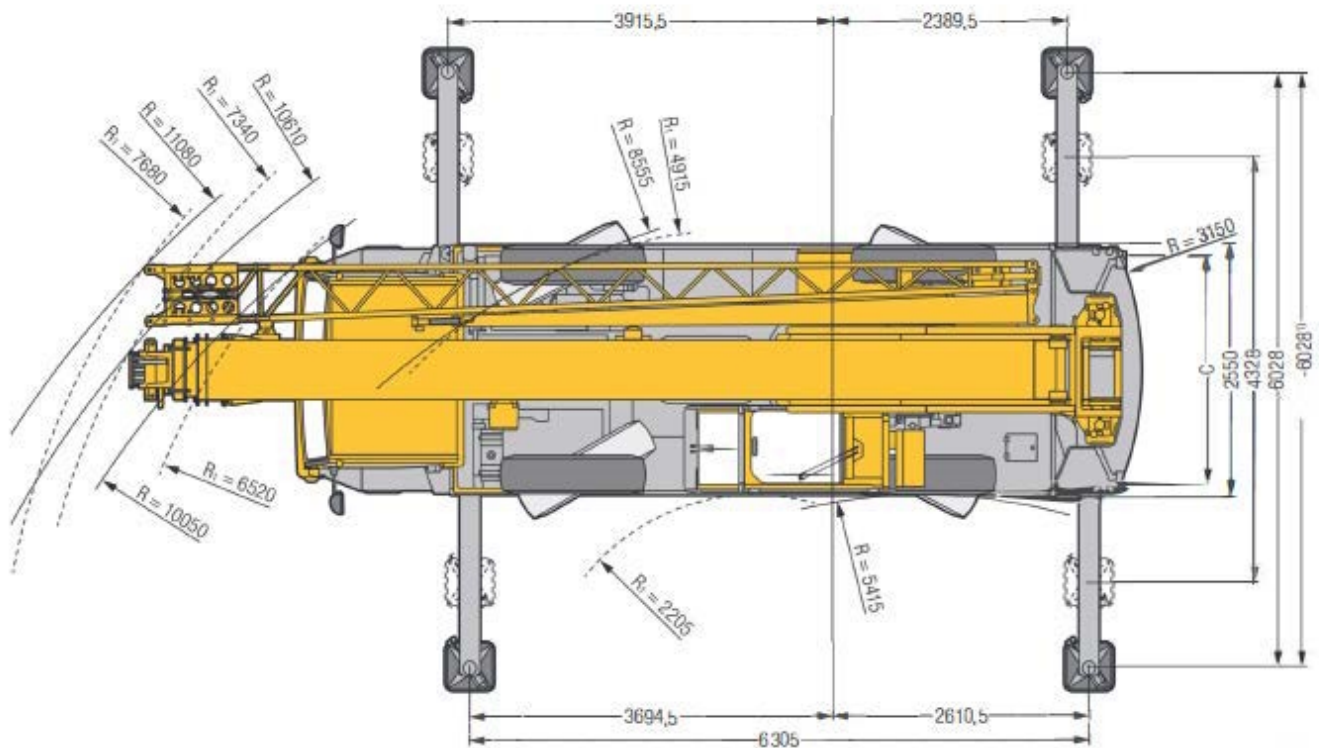

TK-40

Abmessungen

www.wuerzburger-kranverleih.de

	A	A	B	C	D	E	F	G	H	I	K	L
	3600	100 mm*	3530	2100	2934	2604	1648	19°	17°	12°	15°	425
445/95 R 25 (16.00 R 25) *abgesenkt		3500										

TK-40

Arbeitsbereich