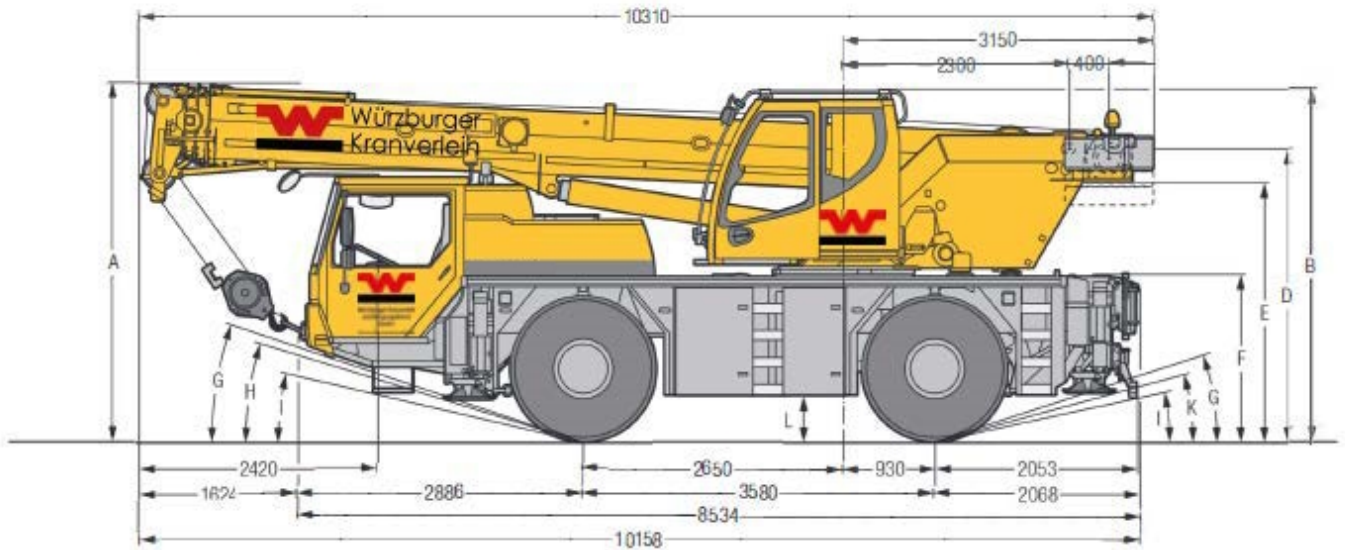

TK-40

Abmessungen

www.wuerzburger-kranverleih.de

	A	A	B	C	D	E	F	G	H	I	K	L
	3600	100 mm*	3530	2100	2934	2604	1648	19°	17°	12°	15°	425
445/95 R 25 (16.00 R 25) *abgesenkt		3500										

TK-40

Arbeitsbereich